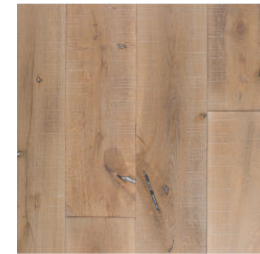

Minka Aire Xtreme H20 65" Coal Fan Clg Fan
Minka Aire Bellingham III 52 in. Coal Clg Fan w/Lite

Nathan James Antiqued Brass Metal Pendant Lites
Zoey 24 1/2" Wide Matte Black Bath Lites

1

2

3

4

5

6